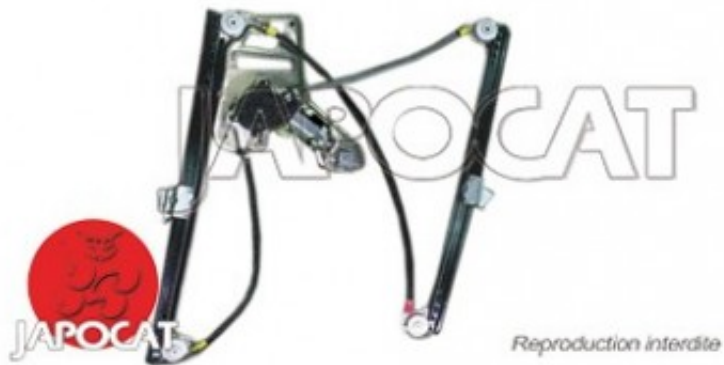

Fiche produit détaillée

Article : MECANISME de Lève-Vitre AVG Electrique

Aucune
image
disponible

Summary Livré SANS le moteur
De 09/2009 à 08/2012

Pricelist

Features

Description