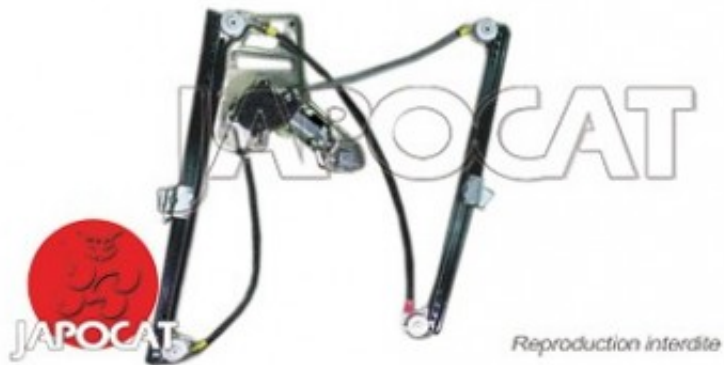

## Fiche produit détaillée

Article : MECANISME de Lève-Vitre AVG Electrique

Aucune  
image  
disponible

**Summary** Livré SANS le moteur  
De 03/2002 à 08/2012

**Pricelist**

**Features**

**Description**