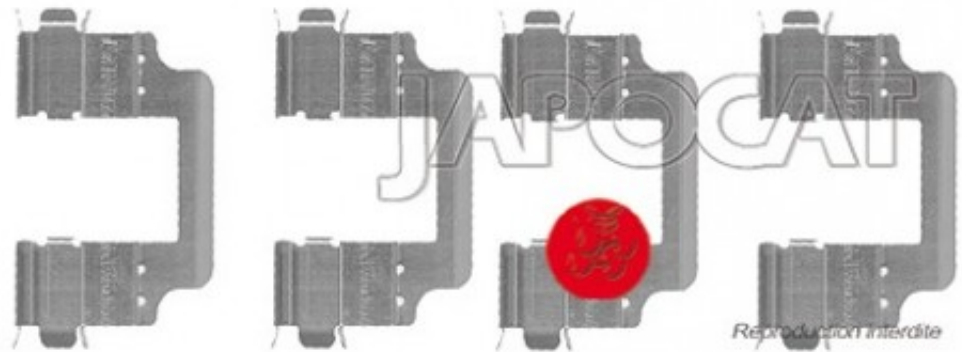

Fiche produit détaillée

Article : **KIT de MONTAGE de Plaquettes**

Aucune
image
disponible

Summary Arrière
De 07/2004 à 09/2009

Pricelist

Features

Description