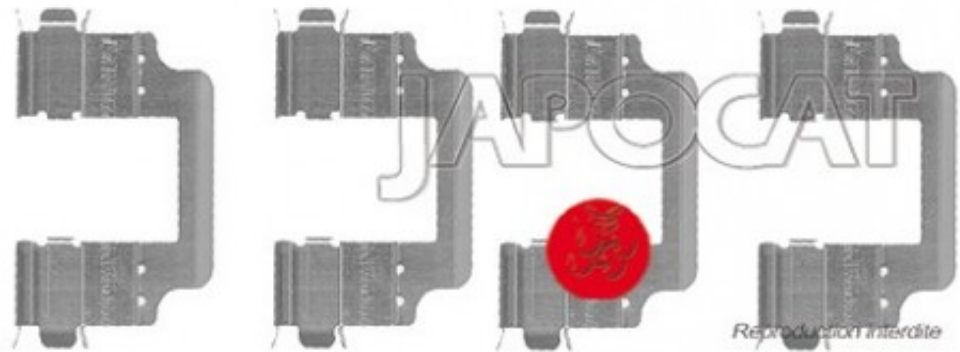

Fiche produit détaillée

Article : **KIT de MONTAGE de Plaquettes**

Aucune
image
disponible

Summary Arrière
De 03/2005 à 08/2009

Pricelist

Features

Description