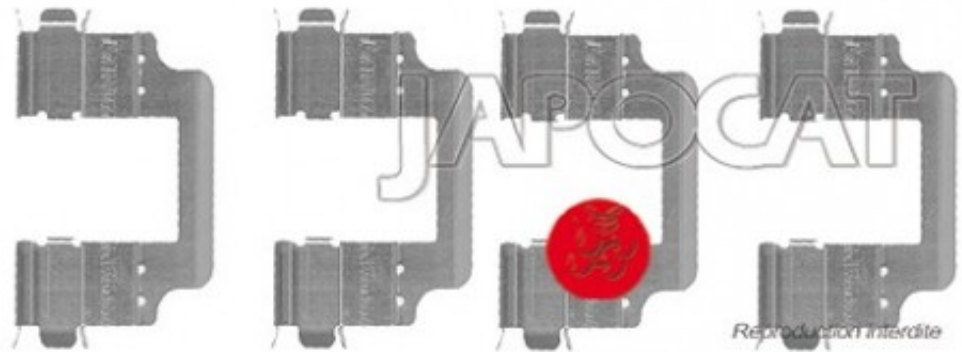

Fiche produit détaillée

Article : **KIT de MONTAGE de Plaquettes**

Aucune
image
disponible

Summary Arrière
De 03/2005 à 08/2009

Pricelist

Features

Description