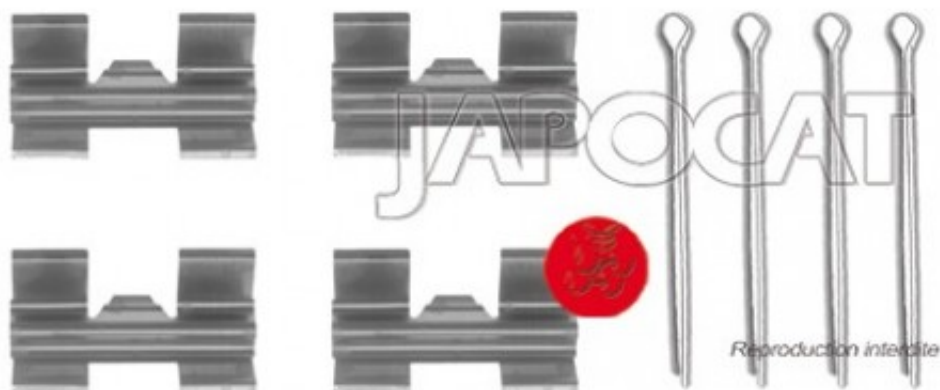

Fiche produit détaillée

Article : **KIT de MONTAGE de Plaquettes**

Aucune
image
disponible

Summary Avant - Pour plaquettes clipsées - Montage AP Lockheed
De 01/1986 à 08/1991

Pricelist

Features

Description