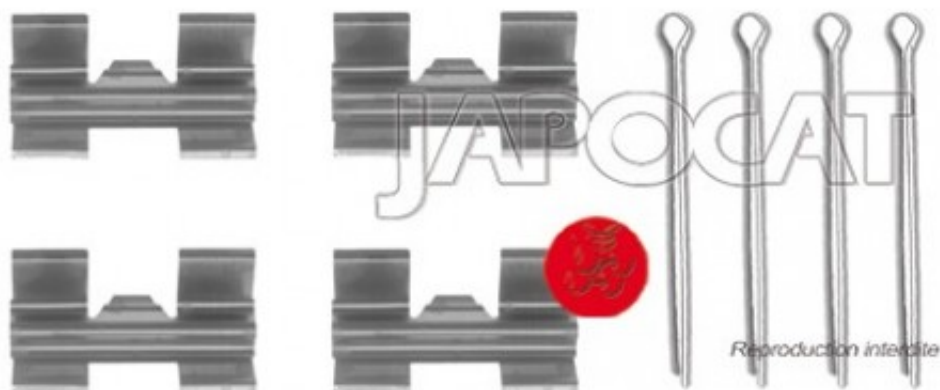

Fiche produit détaillée

Article : **KIT de MONTAGE de Plaquettes**

Aucune
image
disponible

Summary Avant - Pour plaquettes clipsées - Montage AP Lockheed
De 10/1989 à 07/1994

Pricelist

Features

Description