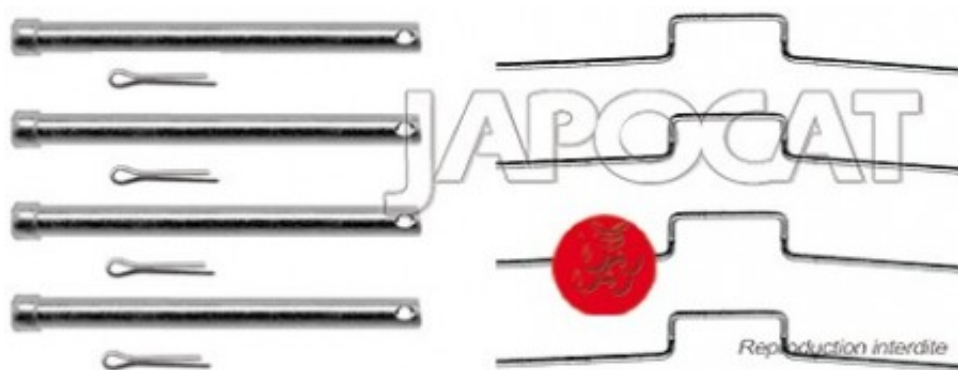

Fiche produit détaillée

Article : **KIT de MONTAGE de Plaquettes**

Aucune
image
disponible

Summary Avant - Pour disque plein
De 09/1990 à 09/1995

Pricelist

Features

Description