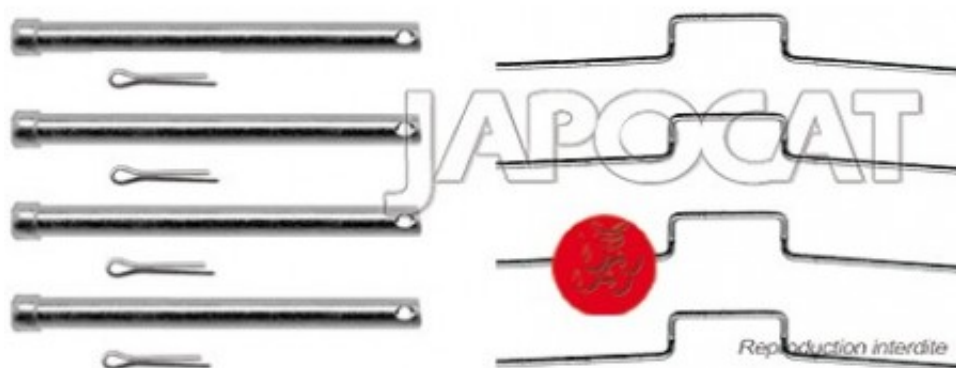

Fiche produit détaillée

Article : **KIT de MONTAGE de Plaquettes**

Aucune
image
disponible

Summary Avant - Pour disque plein
De 09/1990 à 09/1995

Pricelist

Features

Description