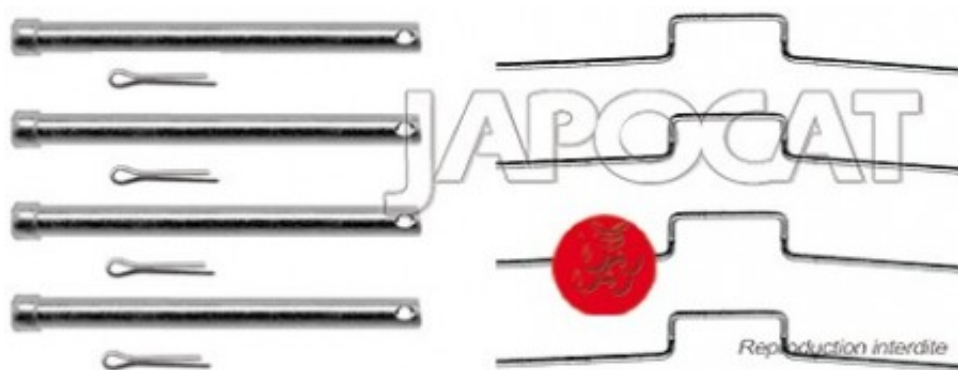

Fiche produit détaillée

Article : **KIT de MONTAGE de Plaquettes**

Aucune
image
disponible

Summary Avant - Pour disque plein
De 10/1995 à 05/1998

Pricelist

Features

Description