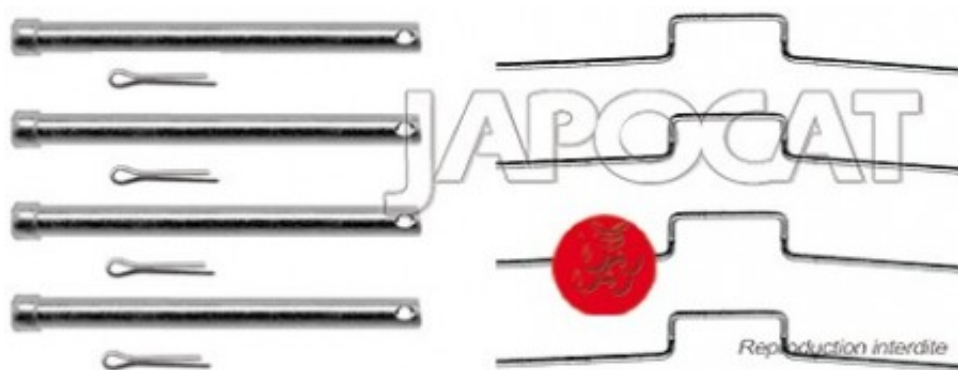

## Fiche produit détaillée

Article : **KIT de MONTAGE de Plaquettes**

Aucune  
image  
disponible

**Summary** Avant - Pour disque plein  
De 05/2007 à 02/2016

**Pricelist**

**Features**

**Description**