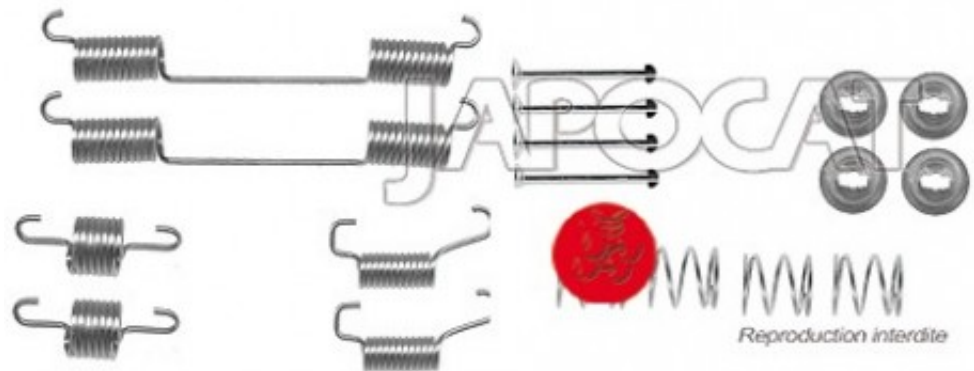

## Fiche produit détaillée

Article : **KIT de MONTAGE de Machoires de Frein**

Aucune  
image  
disponible

**Summary** Pour 4 mâchoires Ø 255mm  
De 09/1986 à 08/1990

**Pricelist**

**Features**

**Description**