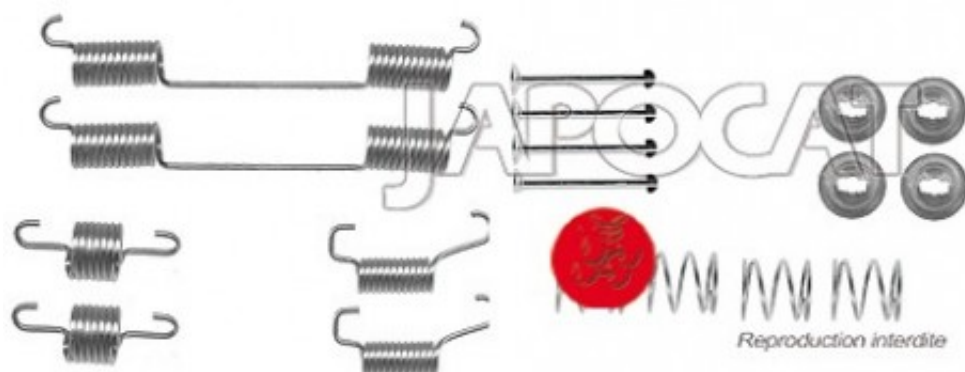

## Fiche produit détaillée

Article : **KIT de MONTAGE de Machoires de Frein**

Aucune  
image  
disponible

**Summary** Pour 4 mâchoires Ø 255mm  
De 09/1983 à 07/1990

**Pricelist**

**Features**

**Description**