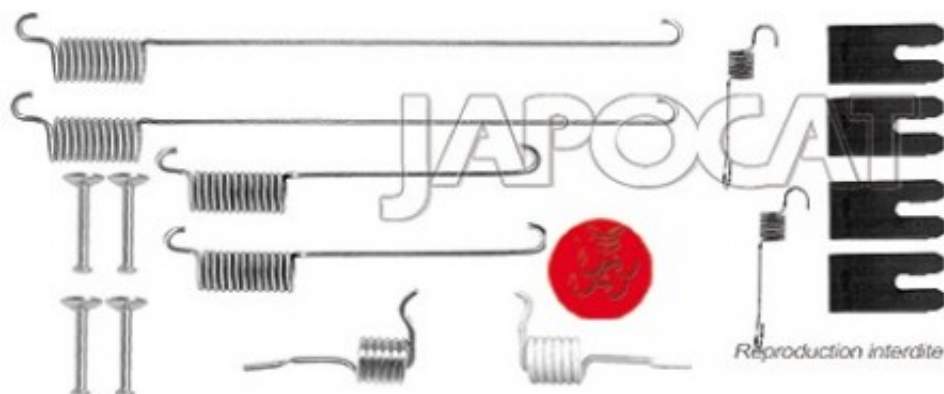

Fiche produit détaillée

Article : **KIT de MONTAGE de Machoires de Frein**

Aucune
image
disponible

Summary Pour mâchoires Ø 254mm
De 02/1998 à 11/2000

Pricelist

Features

Description