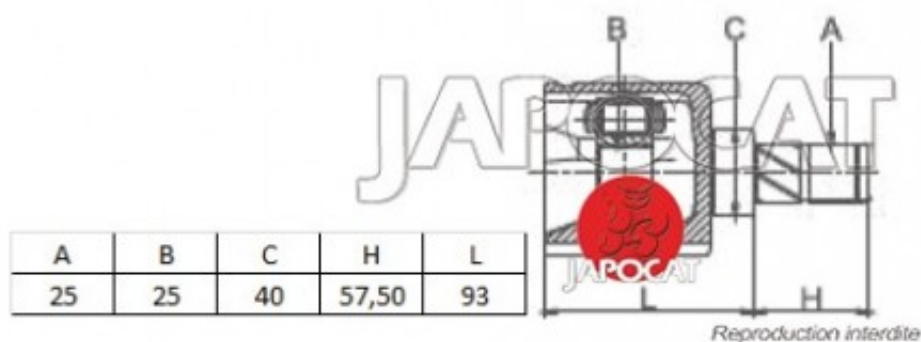

## Fiche produit détaillée

Article : JOINT HOMOCINETIQUE / TETE de CARDAN

Aucune  
image  
disponible

**Summary** Ext: 25 cannelures / Int: 25 cannelures - Côté pont  
De 02/1998 à 11/2000

**Pricelist**

**Features**