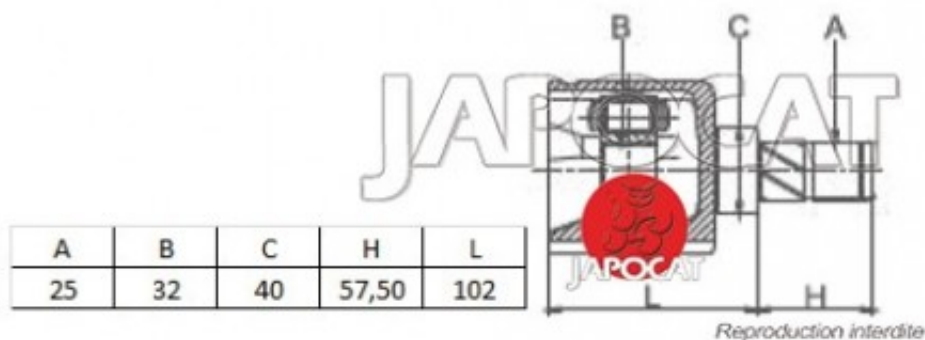

Fiche produit détaillée

Article : JOINT HOMOCINETIQUE / TETE de CARDAN

Aucune
image
disponible

Summary Ext: 25 cannelures / Int: 32 cannelures - Côté pont
De 02/1998 à 11/2000

Pricelist

Features

Description