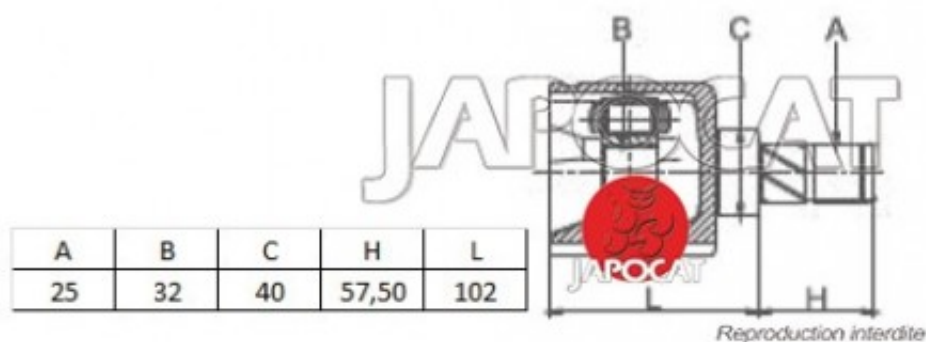

Fiche produit détaillée

Article : JOINT HOMOCINETIQUE / TETE de CARDAN

Aucune
image
disponible

Summary Ext: 25 cannelures / Int: 32 cannelures - Côté pont
De 02/1998 à 11/2000

Pricelist

Features

Description