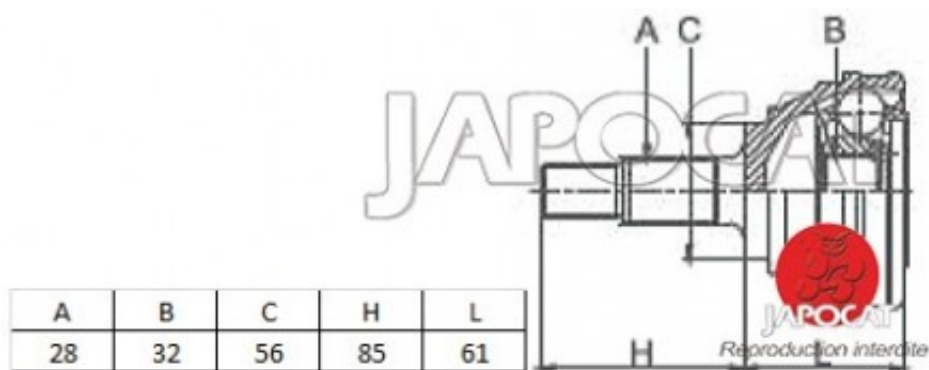

## Fiche produit détaillée

Article : JOINT HOMOCINETIQUE / TETE de CARDAN

Aucune  
image  
disponible

**Summary** Ext: 28 cannelures / Int: 32 cannelures - Bague ABS 60 dents - Côté roue  
De 02/1998 à 11/2000