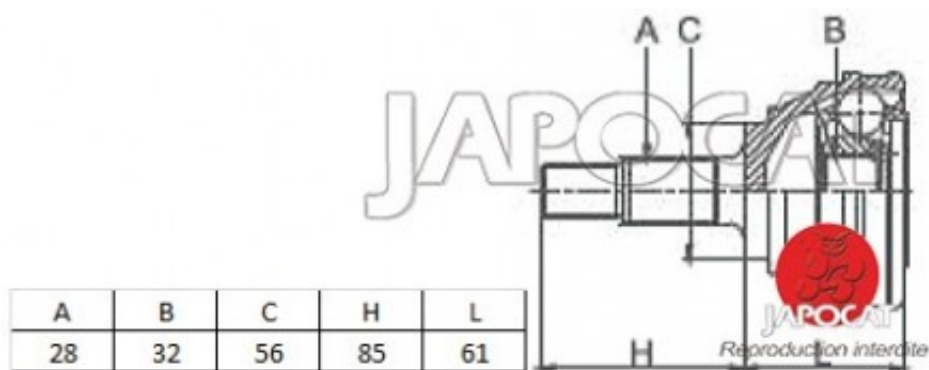

## Fiche produit détaillée

Article : JOINT HOMOCINETIQUE / TETE de CARDAN

Aucune  
image  
disponible

**Summary** Ext: 28 cannelures / Int: 32 cannelures - Bague ABS 60 dents - Côté roue  
De 11/2000 à 10/2006