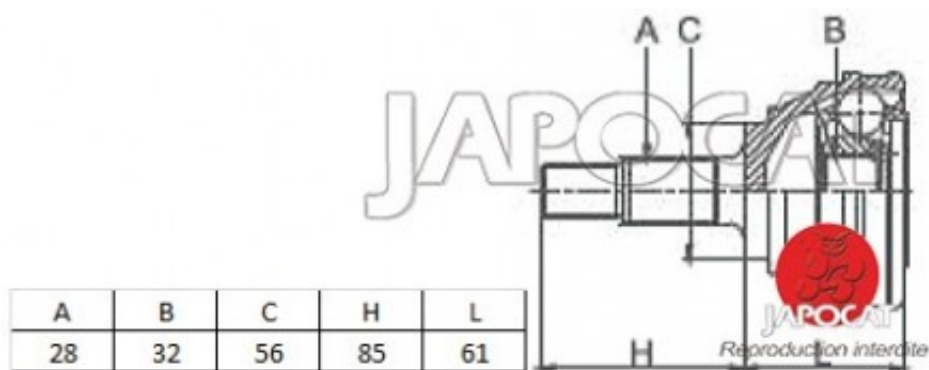

Fiche produit détaillée

Article : JOINT HOMOCINETIQUE / TETE de CARDAN

Aucune
image
disponible

Summary Ext: 28 cannelures / Int: 32 cannelures - Bague ABS 60 dents - Côté roue
De 11/2000 à 10/2006

Pricelist

Features

Description