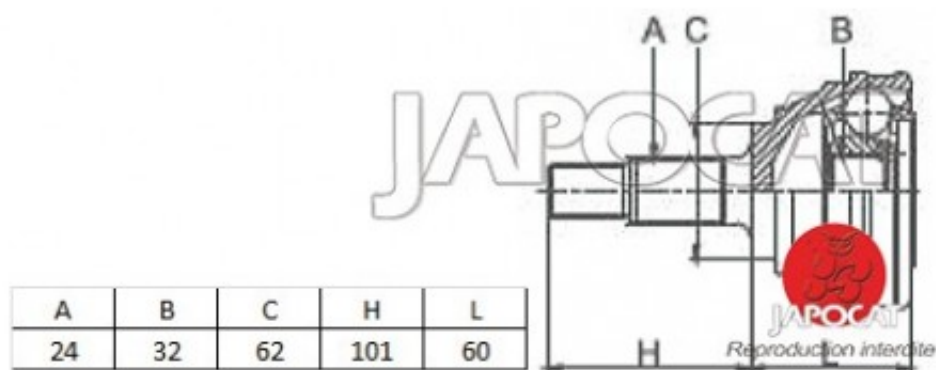

Fiche produit détaillée

Article : JOINT HOMOCINETIQUE / TETE de CARDAN

Aucune
image
disponible

Summary Ext: 24 cannelures / Int: 32 cannelures - Bague ABS 60 dents - Côté roue
De 07/1994 à 03/2002

Pricelist

Features

Description