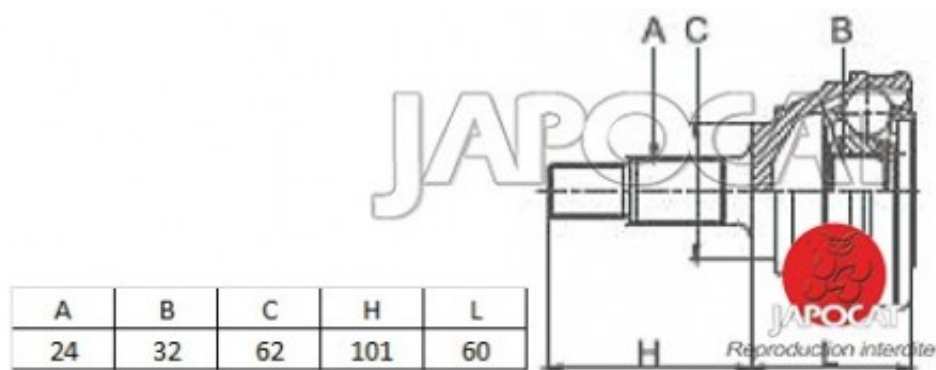

## Fiche produit détaillée

Article : JOINT HOMOCINETIQUE / TETE de CARDAN

Aucune  
image  
disponible

**Summary** Ext: 24 cannelures / Int: 32 cannelures - Bague ABS 60 dents - Côté roue  
De 07/1994 à 03/2002