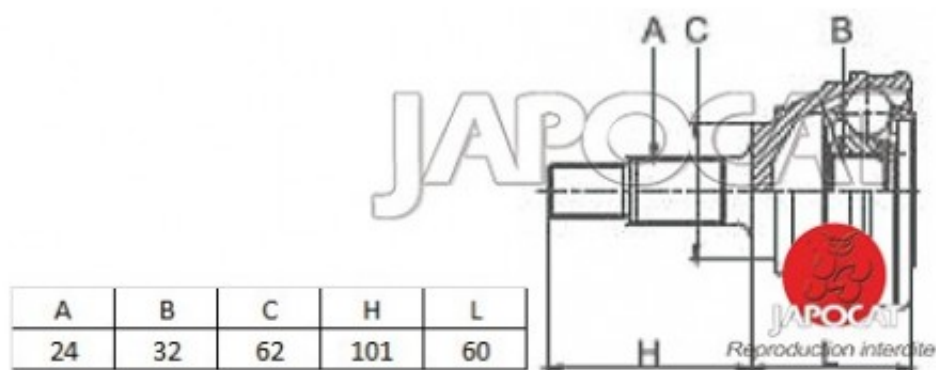

## Fiche produit détaillée

Article : JOINT HOMOCINETIQUE / TETE de CARDAN

Aucune  
image  
disponible

**Summary** Ext: 24 cannelures / Int: 32 cannelures - Bague ABS 60 dents - Côté roue  
De 06/1998 à 03/2002