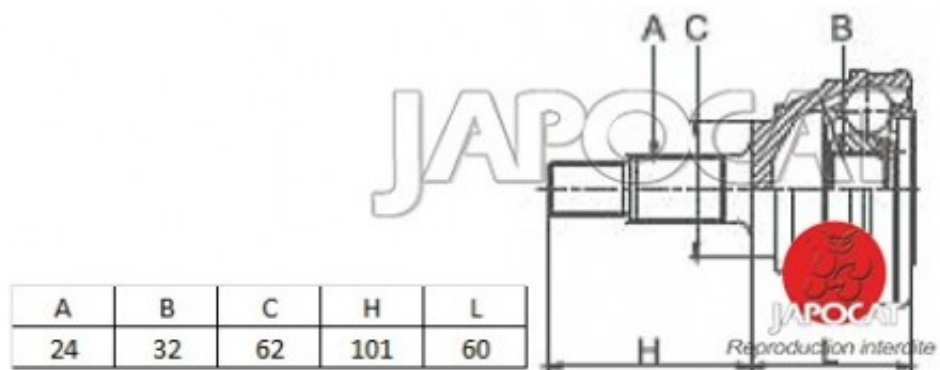

Fiche produit détaillée

Article : JOINT HOMOCINETIQUE / TETE de CARDAN

Aucune
image
disponible

Summary Ext: 24 cannelures / Int: 32 cannelures - Bague ABS 60 dents - Côté roue
De 06/1998 à 03/2002

Pricelist

Features

Description