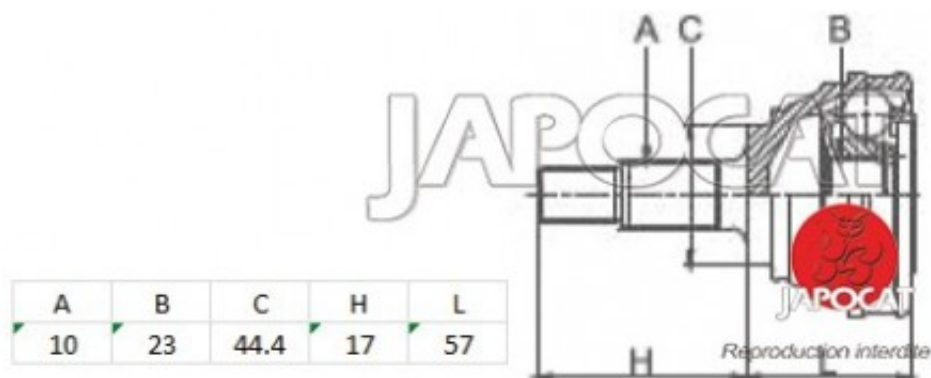

## Fiche produit détaillée

Article : JOINT HOMOCINETIQUE / TETE de CARDAN

Aucune  
image  
disponible

**Summary** Ext: 10 cannelures / Int: 23 cannelures - L: 74mm - Sans bague ABS  
De 11/1988 à 07/1994