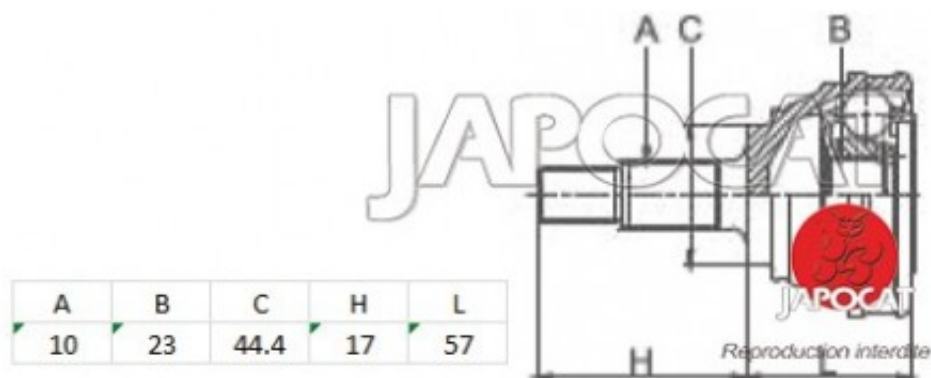

Fiche produit détaillée

Article : JOINT HOMOCINETIQUE / TETE de CARDAN

Aucune
image
disponible

Summary Ext: 10 cannelures / Int: 23 cannelures - L: 74mm - Sans bague ABS
De 11/1988 à 07/1994

Pricelist

Features

Description