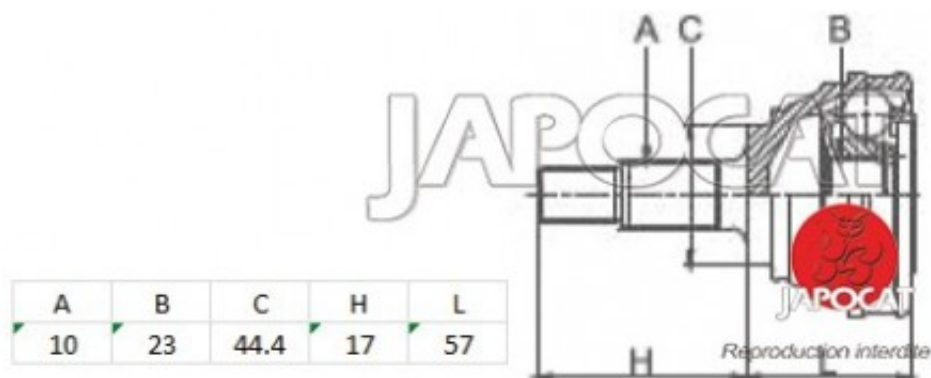

Fiche produit détaillée

Article : JOINT HOMOCINETIQUE / TETE de CARDAN

Aucune
image
disponible

Summary Ext: 10 cannelures / Int: 23 cannelures - L: 74mm - Sans bague ABS
De 09/1991 à 09/1994

Pricelist

Features

Description