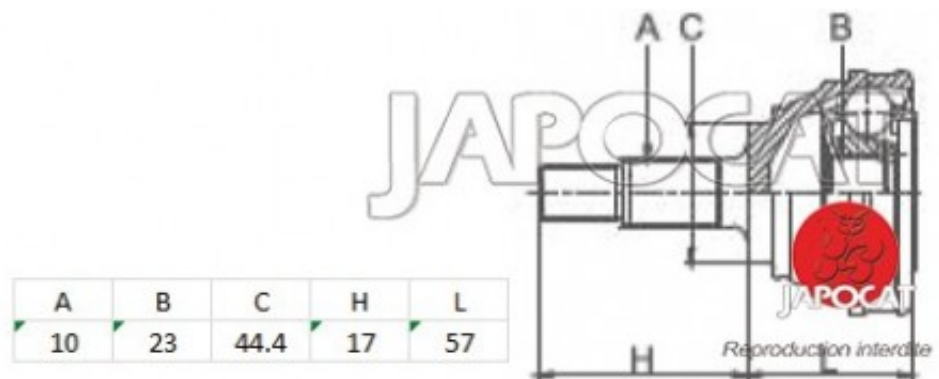

## Fiche produit détaillée

Article : JOINT HOMOCINETIQUE / TETE de CARDAN

Aucune  
image  
disponible

**Summary** Ext: 10 cannelures / Int: 23 cannelures - L: 74mm - Sans bague ABS  
De 01/1986 à 08/1991