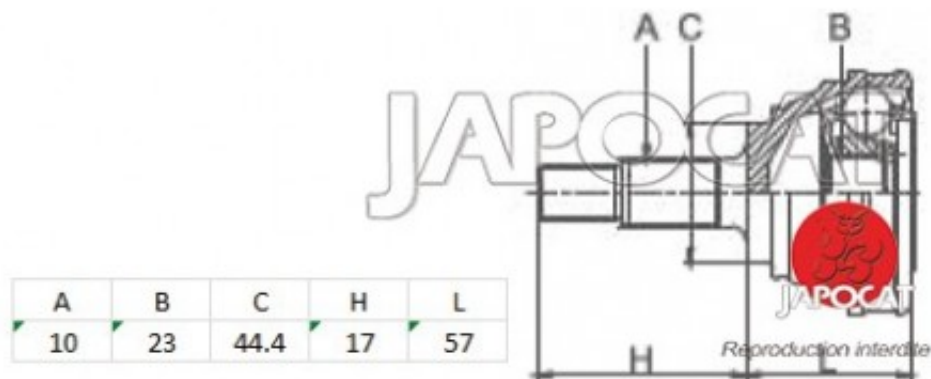

Fiche produit détaillée

Article : JOINT HOMOCINETIQUE / TETE de CARDAN

Aucune
image
disponible

Summary Ext: 10 cannelures / Int: 23 cannelures - L: 74mm - Sans bague ABS
De 01/1986 à 08/1991

Pricelist

Features

Description