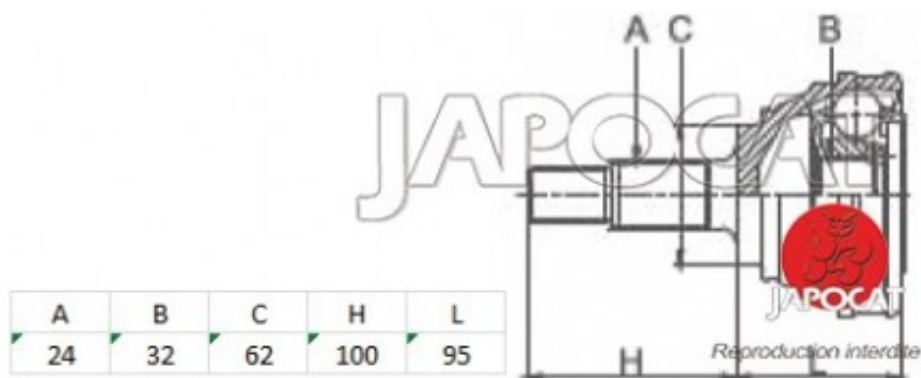

## Fiche produit détaillée

Article : JOINT HOMOCINETIQUE / TETE de CARDAN

Aucune  
image  
disponible

**Summary** Ext: 24 cannelures / Int: 32 cannelures - L: 195mm - Sans bague ABS  
De 10/1998 à 06/2004