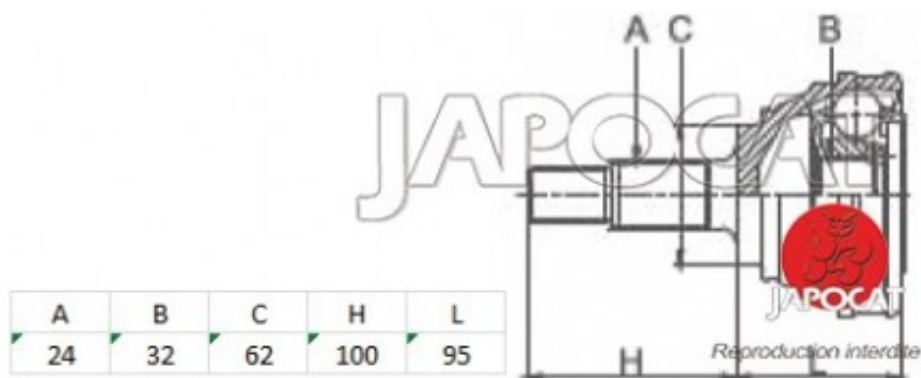

Fiche produit détaillée

Article : JOINT HOMOCINETIQUE / TETE de CARDAN

Aucune
image
disponible

Summary Ext: 24 cannelures / Int: 32 cannelures - L: 195mm - Sans bague ABS
De 10/1998 à 06/2004

Pricelist

Features

Description