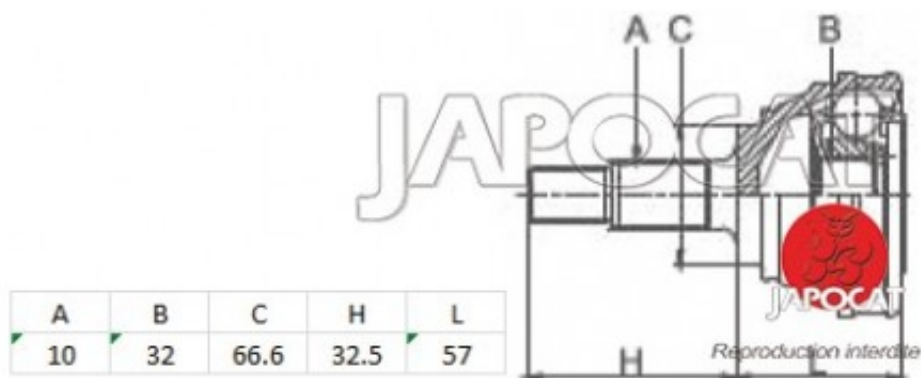

Fiche produit détaillée

Article : JOINT HOMOCINETIQUE / TETE de CARDAN

Aucune
image
disponible

Summary Ext: 10 cannelures / Int: 32 cannelures - L: 89,5mm - Sans bague ABS - Jusqu'à chassis JA032850
De 06/1989 à 06/1994