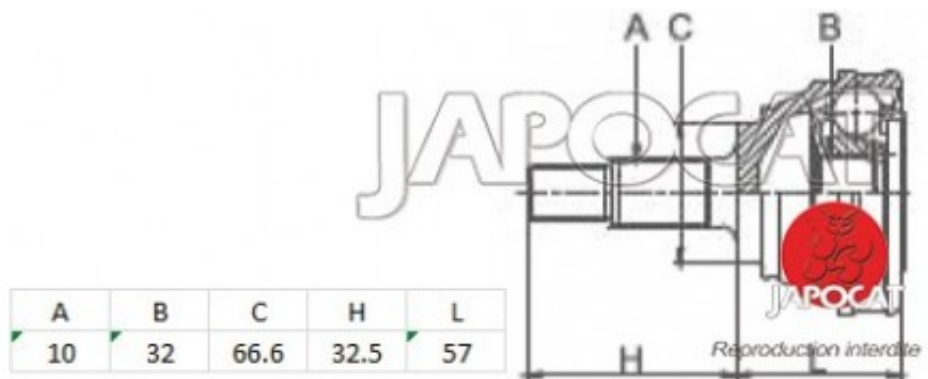

## Fiche produit détaillée

Article : JOINT HOMOCINETIQUE / TETE de CARDAN

Aucune  
image  
disponible

**Summary** Ext: 10 cannelures / Int: 32 cannelures - L: 89,5mm - Sans bague ABS  
De 01/1986 à 08/1991