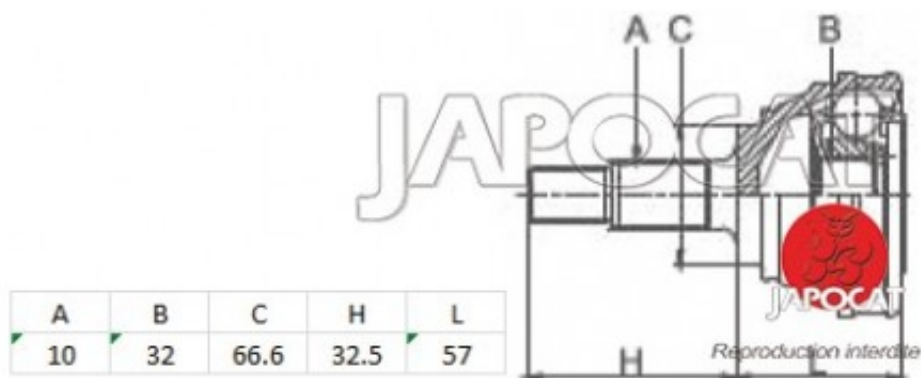

## Fiche produit détaillée

Article : JOINT HOMOCINETIQUE / TETE de CARDAN

Aucune  
image  
disponible

**Summary** Ext: 10 cannelures / Int: 32 cannelures - L: 89,5mm - Sans bague ABS  
De 10/1989 à 07/1994