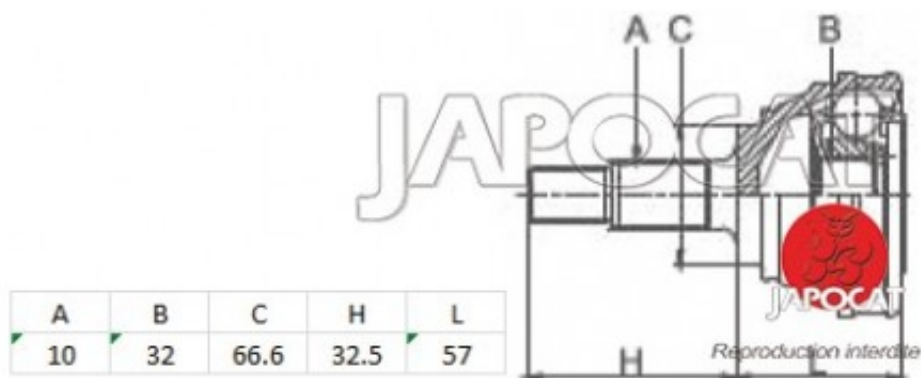

Fiche produit détaillée

Article : JOINT HOMOCINETIQUE / TETE de CARDAN

Aucune
image
disponible

Summary Ext: 10 cannelures / Int: 32 cannelures - L: 89,5mm - Sans bague ABS
De 10/1989 à 07/1994

Pricelist

Features

Description