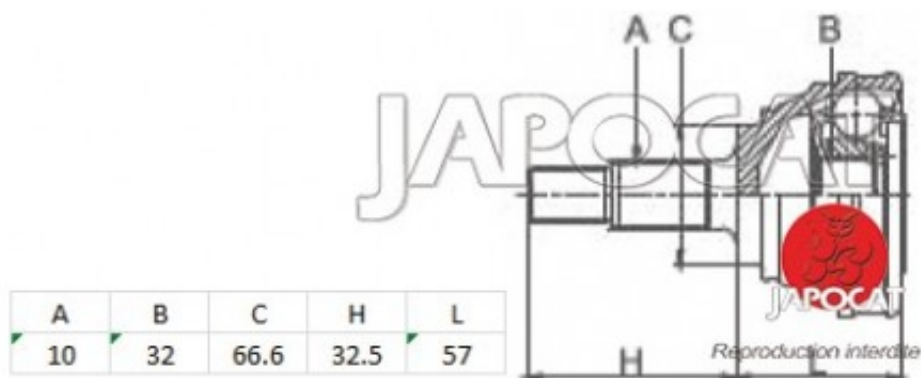

Fiche produit détaillée

Article : JOINT HOMOCINETIQUE / TETE de CARDAN

Aucune
image
disponible

Summary Ext: 10 cannelures / Int: 32 cannelures - L: 89,5mm - Sans bague ABS
De 01/1986 à 10/1989

Pricelist

Features

Description