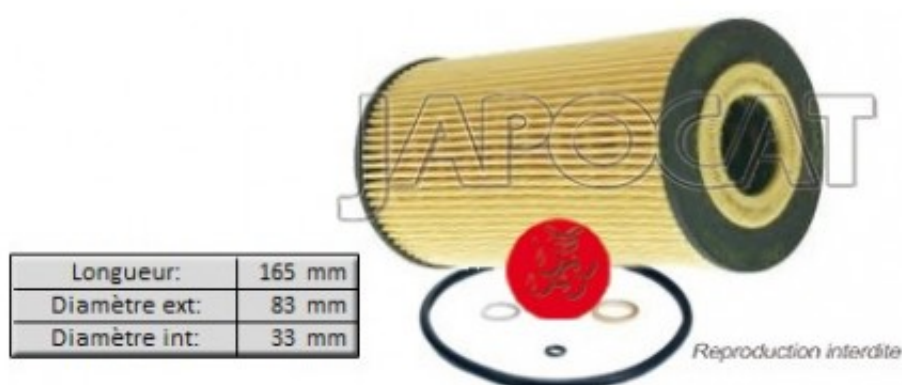

Fiche produit détaillée

Article : **FILTRE à HUILE**

Aucune
image
disponible

Summary Cartouche - Ø Ext: 83mm - Ø Int: 33mm - L: 165mm - Pour modèle Avec couvercle de filtre en plastique

De 07/1994 à 03/2002