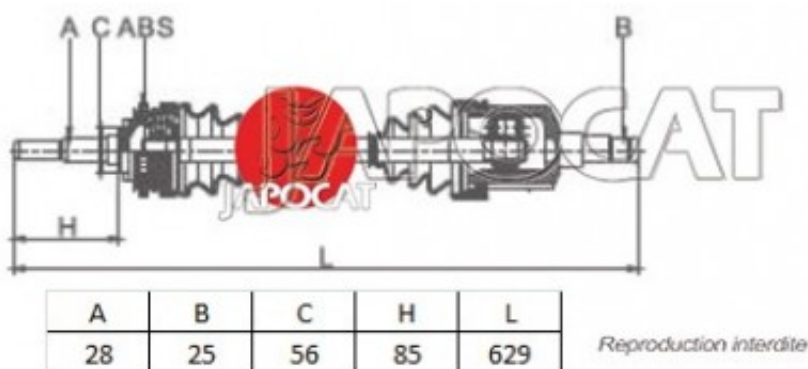

Fiche produit détaillée

Article : **CARDAN Gauche Complet**

Aucune
image
disponible

Summary Ext: 28 cannelures / Int: 25 cannelures - Bague ABS 60 dents
De 11/2000 à 10/2006

Pricelist

Features

Description