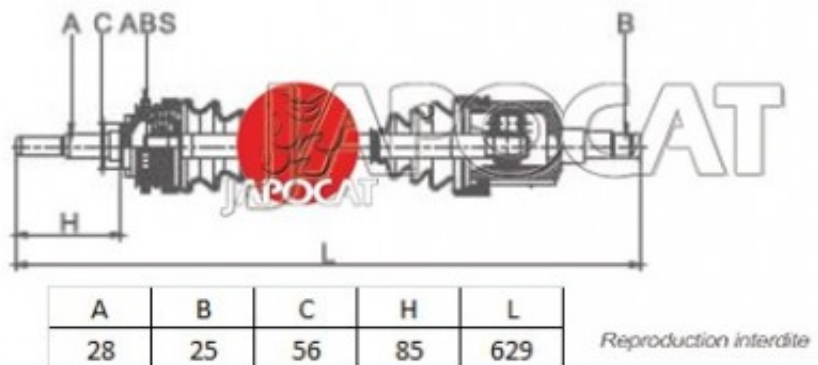

Fiche produit détaillée

Article : **CARDAN Gauche Complet**

Aucune
image
disponible

Summary Ext: 28 cannelures / Int: 25 cannelures - Bague ABS 60 dents
De 11/2000 à 10/2006

Pricelist

Features

Description