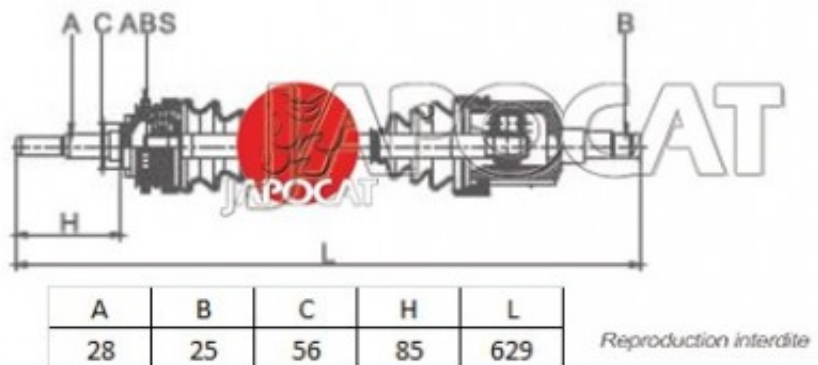

## Fiche produit détaillée

Article : **CARDAN Gauche Complet**

Aucune  
image  
disponible

**Summary** Ext: 28 cannelures / Int: 25 cannelures - Bague ABS 60 dents  
De 11/2000 à 10/2006

**Pricelist**

**Features**