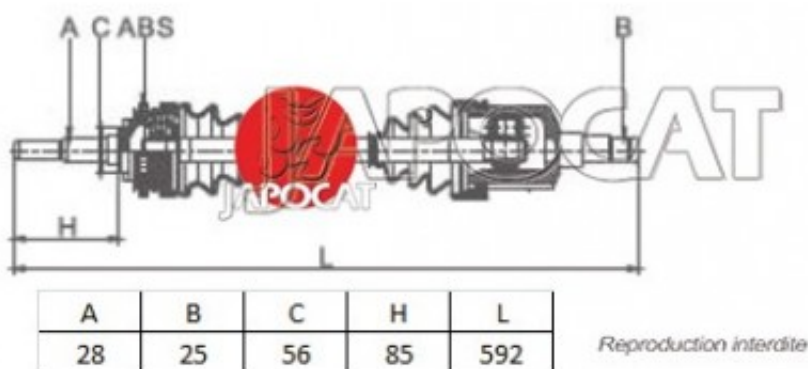

Fiche produit détaillée

Article : CARDAN Droit Complet

Aucune
image
disponible

Summary Ext: 28 cannelures / Int: 25 cannelures - Bague ABS 60 dents
De 11/2000 à 10/2006

Pricelist

Features

Description