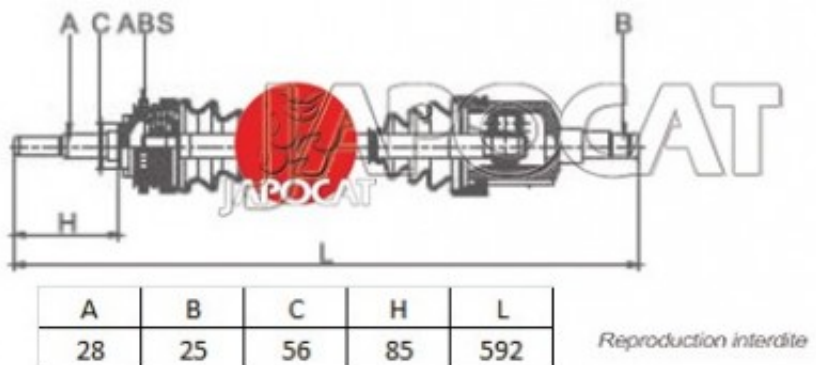

### Article : CARDAN Droit Complet

Aucune  
image  
disponible

**Summary** Ext: 28 cannelures / Int: 25 cannelures - Bague ABS 60 dents  
De 11/2000 à 10/2006

**Pricelist**

**Features**

**Description**