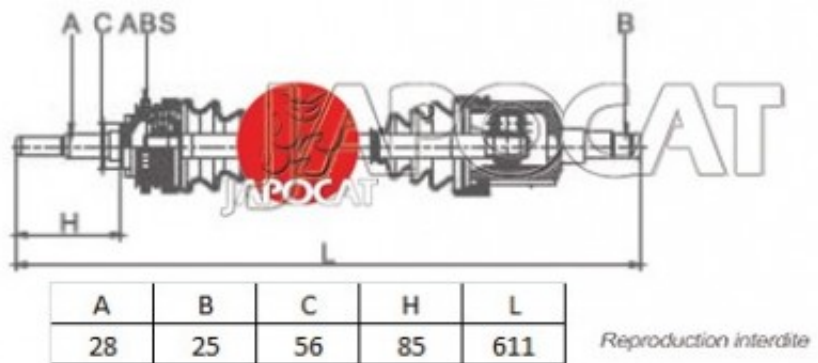

Fiche produit détaillée

Article : **CARDAN D/G Complet**

Aucune
image
disponible

Summary Ext: 28 cannelures / Int: 25 cannelures - Bague ABS 60 dents
De 02/1998 à 11/2000

Pricelist

Features

Description