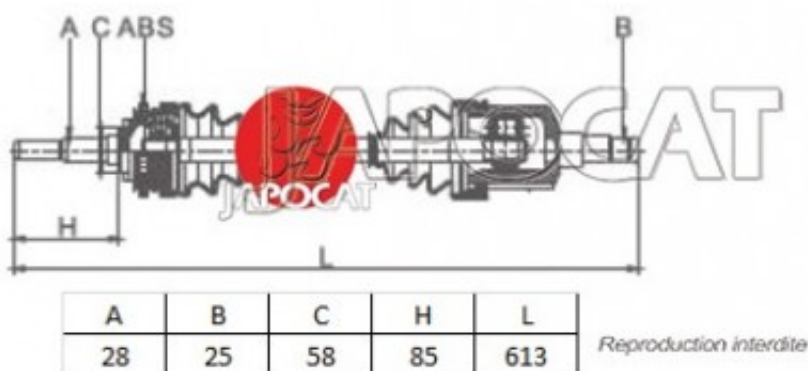

## Fiche produit détaillée

Article : **CARDAN D/G Complet**

Aucune  
image  
disponible

**Summary** Ext: 28 cannelures / Int: 25 cannelures - Bague ABS 60 dents  
De 02/1998 à 11/2000

**Pricelist**

**Features**

**Description**