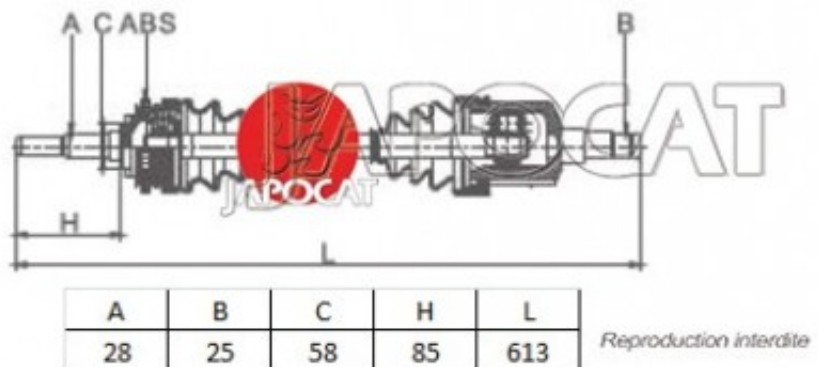

Fiche produit détaillée

Article : **CARDAN D/G Complet**

Aucune
image
disponible

Summary Ext: 28 cannelures / Int: 25 cannelures - Bague ABS 60 dents
De 02/1998 à 11/2000

Pricelist

Features

Description