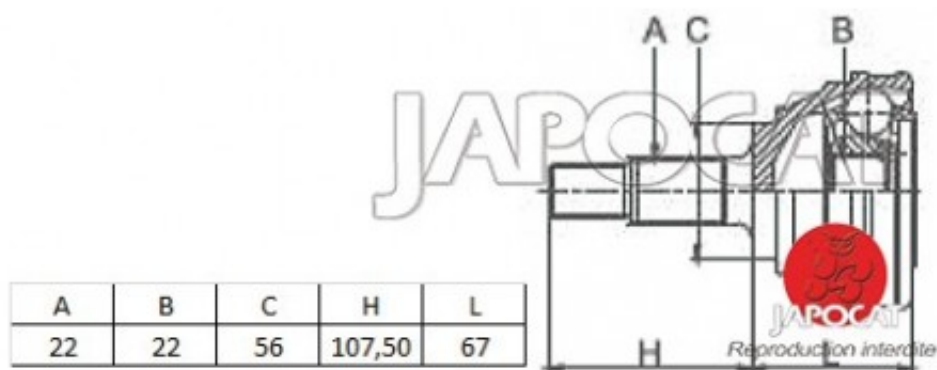

Fiche produit détaillée

Article : JOINT HOMOCINETIQUE / TETE de CARDAN

Aucune
image
disponible

Summary Ext: 22 cannelures / Int: 22 cannelures - L: 333,8mm - Sans bague ABS - Droit côté pont
De 01/1993 à 08/1999