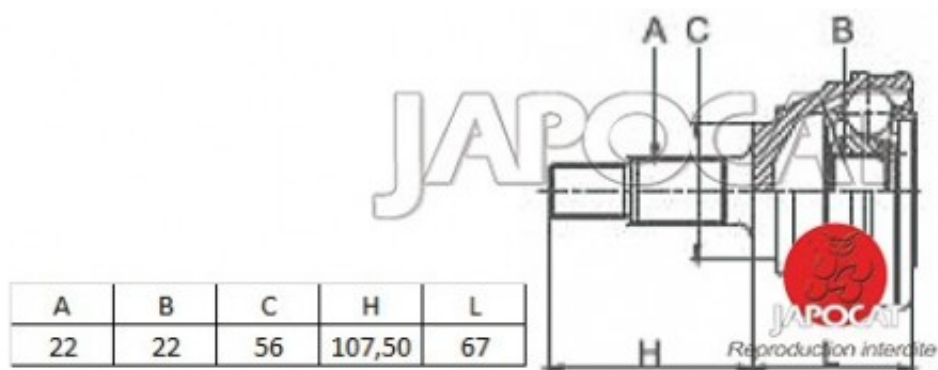

## Fiche produit détaillée

Article : JOINT HOMOCINETIQUE / TETE de CARDAN

Aucune  
image  
disponible

**Summary** Ext: 22 cannelures / Int: 22 cannelures - L: 333,8mm - Sans bague ABS - Droit côté pont  
A partir de 10/2000