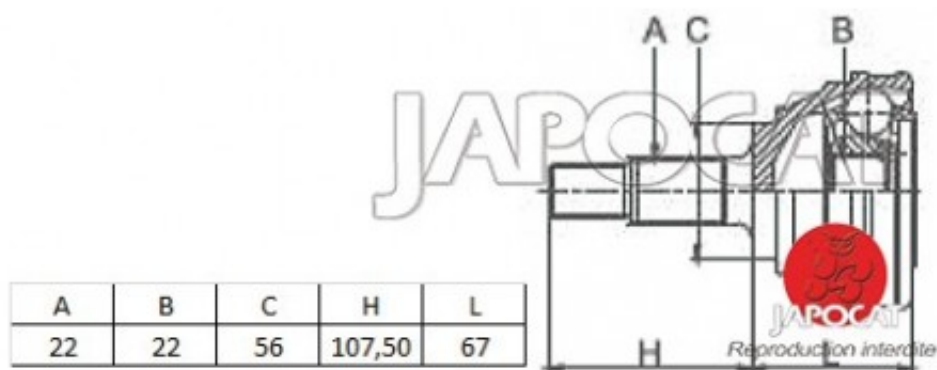

Fiche produit détaillée

Article : JOINT HOMOCINETIQUE / TETE de CARDAN

Aucune
image
disponible

Summary Ext: 22 cannelures / Int: 22 cannelures - L: 333,8mm - Sans bague ABS - Droit côté pont
De 01/1999 à 12/2006