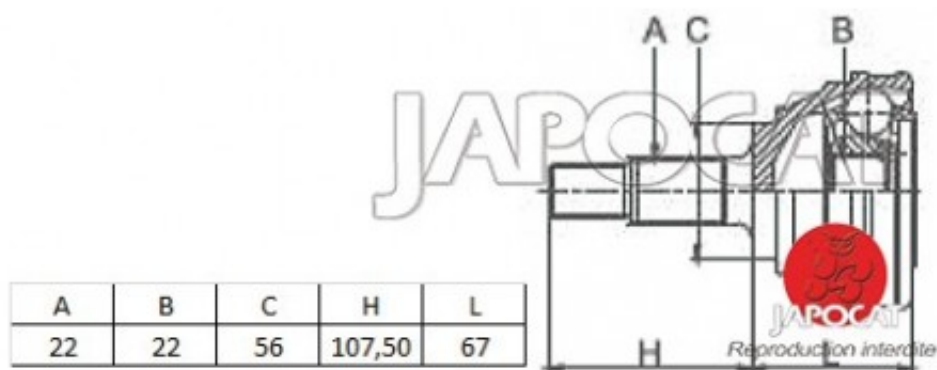

## Fiche produit détaillée

Article : JOINT HOMOCINETIQUE / TETE de CARDAN

Aucune  
image  
disponible

**Summary** Ext: 22 cannelures / Int: 22 cannelures - L: 333,8mm - Sans bague ABS - Droit côté pont  
De 01/1987 à 03/1995