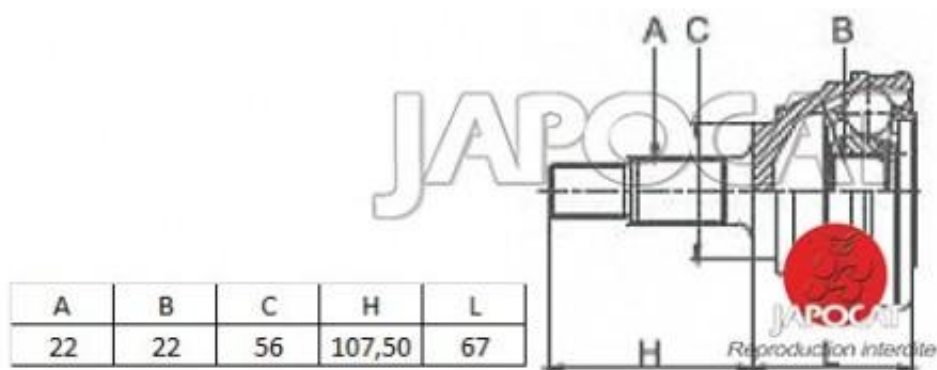

Fiche produit détaillée

Article : JOINT HOMOCINETIQUE / TETE de CARDAN

Aucune
image
disponible

Summary Ext: 22 cannelures / Int: 22 cannelures - L: 333,8mm - Sans bague ABS - Droit côté pont
De 01/1987 à 03/1995