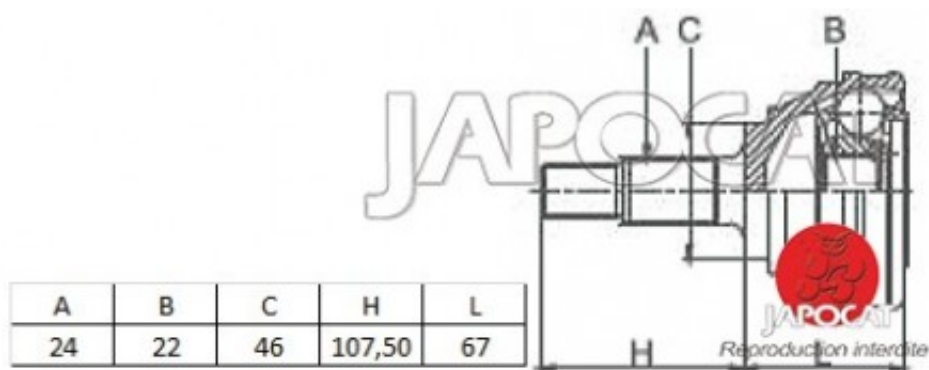

Fiche produit détaillée

Article : JOINT HOMOCINETIQUE / TETE de CARDAN

Aucune
image
disponible

Summary Ext: 22 cannelures / Int: 22 cannelures - L: 209,5mm - Sans bague ABS - Gauche côté pont
De 01/1999 à 12/2006