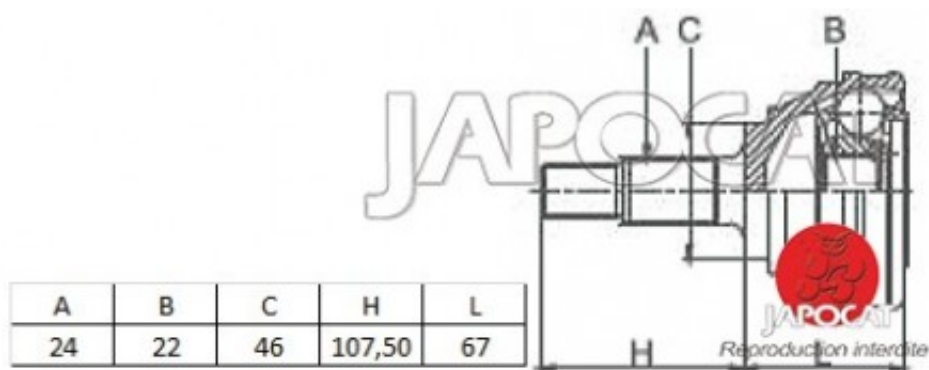

Fiche produit détaillée

Article : JOINT HOMOCINETIQUE / TETE de CARDAN

Aucune
image
disponible

Summary Ext: 22 cannelures / Int: 22 cannelures - L: 209,5mm - Sans bague ABS - Gauche côté pont
De 01/1993 à 08/1999