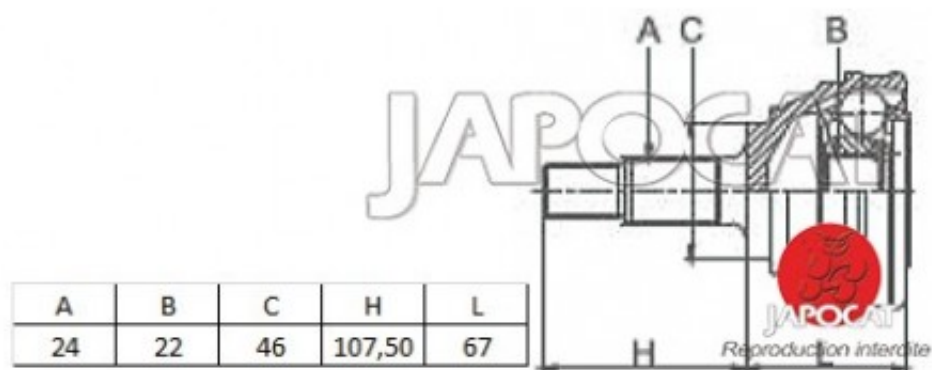

Fiche produit détaillée

Article : JOINT HOMOCINETIQUE / TETE de CARDAN

Aucune
image
disponible

Summary Ext: 22 cannelures / Int: 22 cannelures - L: 209,5mm - Sans bague ABS - Gauche côté pont
A partir de 10/2000