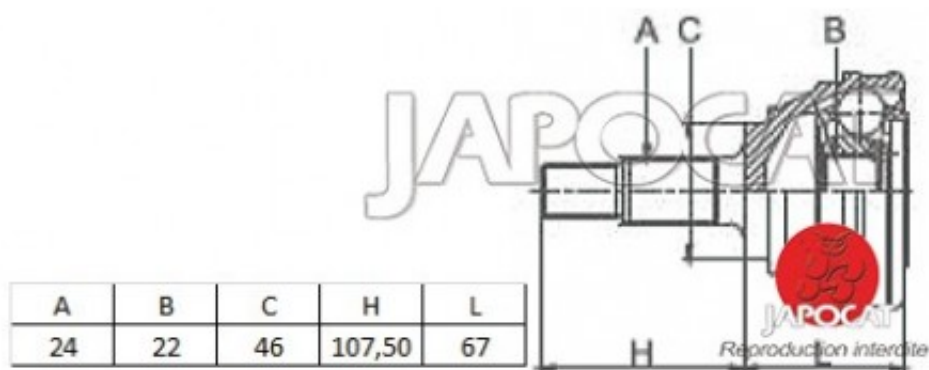

Fiche produit détaillée

Article : JOINT HOMOCINETIQUE / TETE de CARDAN

Aucune
image
disponible

Summary Ext: 22 cannelures / Int: 22 cannelures - L: 209,5mm - Sans bague ABS - Gauche côté pont
De 01/1987 à 03/1995