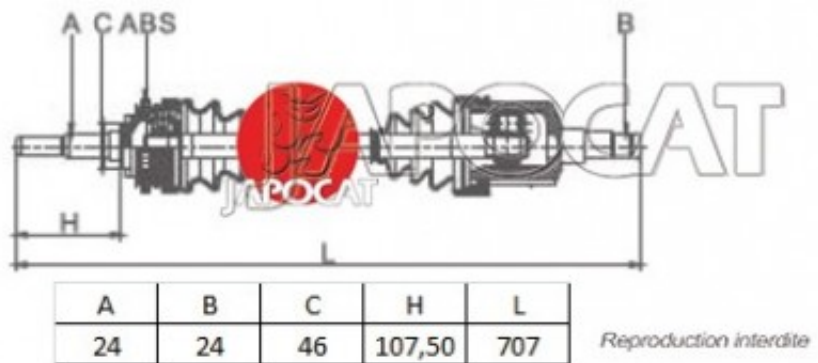

Fiche produit détaillée

Article : **CARDAN Gauche Complet**

Aucune
image
disponible

Summary Ext: 24 cannelures / Int: 24 cannelures - Sans bague ABS

De 01/1999 à 12/2006

Pricelist

Features

Description