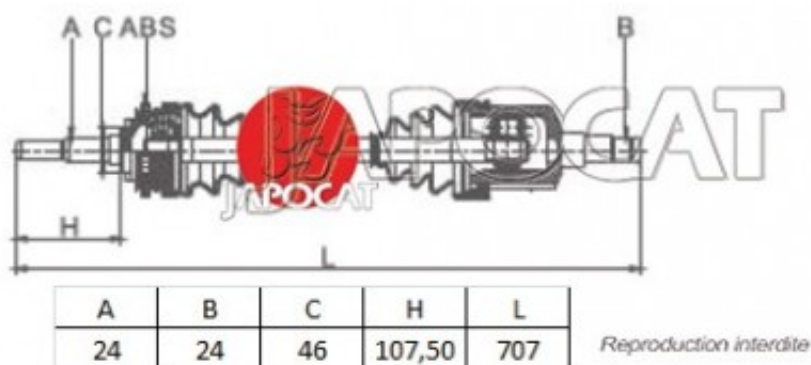

## Fiche produit détaillée

Article : **CARDAN Gauche Complet**

Aucune  
image  
disponible

**Summary** Ext: 24 cannelures / Int: 24 cannelures - Sans bague ABS

A partir de 10/2000

**Pricelist**

**Features**