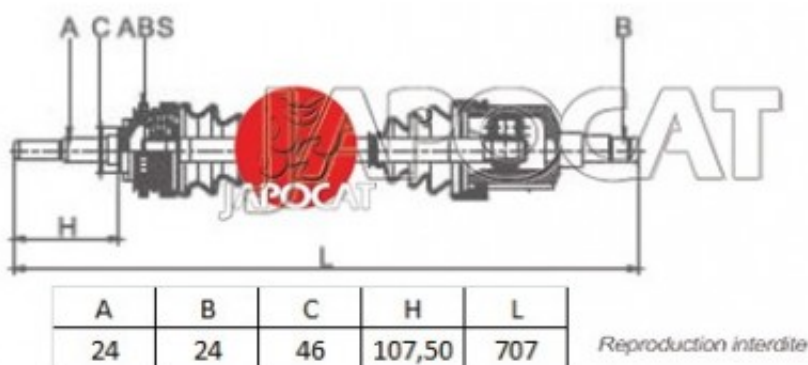

Fiche produit détaillée

Article : **CARDAN Gauche Complet**

Aucune
image
disponible

Summary Ext: 24 cannelures / Int: 24 cannelures - Sans bague ABS
De 01/1987 à 03/1995

Pricelist

Features

Description