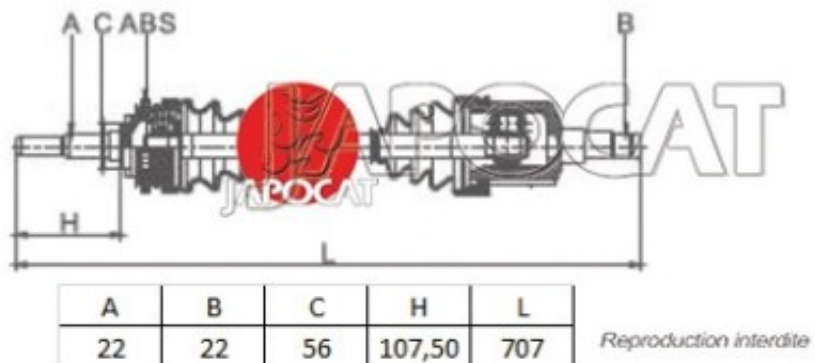

Fiche produit détaillée

Article : **CARDAN Gauche Complet**

Aucune
image
disponible

Summary Ext: 22 cannelures / Int: 22 cannelures - Sans bague ABS

A partir de 10/2000

Pricelist

Features

Description