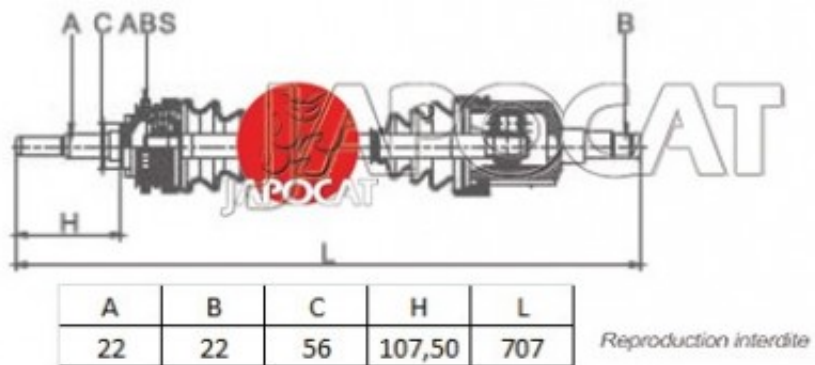

Fiche produit détaillée

Article : **CARDAN Gauche Complet**

Aucune
image
disponible

Summary Ext: 22 cannelures / Int: 22 cannelures - Sans bague ABS
A partir de 10/2000

Pricelist

Features

Description