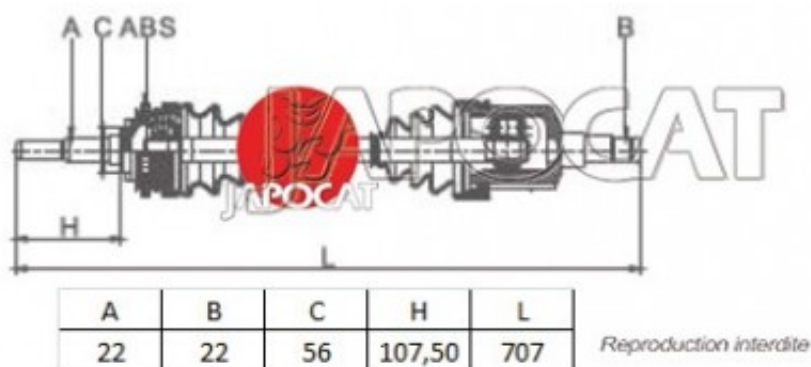

Fiche produit détaillée

Article : **CARDAN Gauche Complet**

Aucune
image
disponible

Summary Ext: 22 cannelures / Int: 22 cannelures - Sans bague ABS

A partir de 10/2000

Pricelist

Features

Description