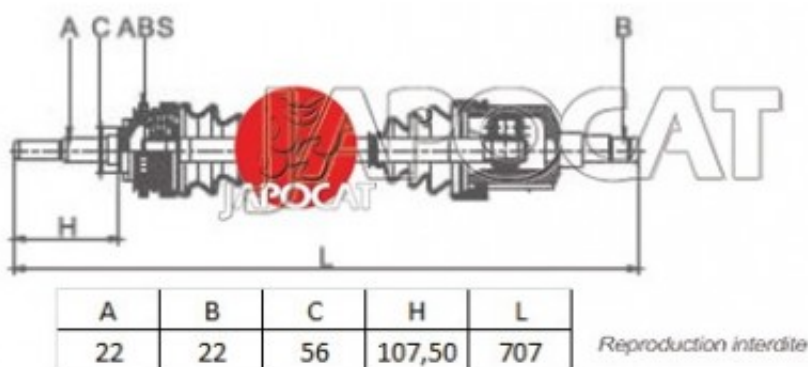

Fiche produit détaillée

Article : **CARDAN Gauche Complet**

Aucune
image
disponible

Summary Ext: 22 cannelures / Int: 22 cannelures - Sans bague ABS
De 01/1987 à 03/1995

Pricelist

Features

Description