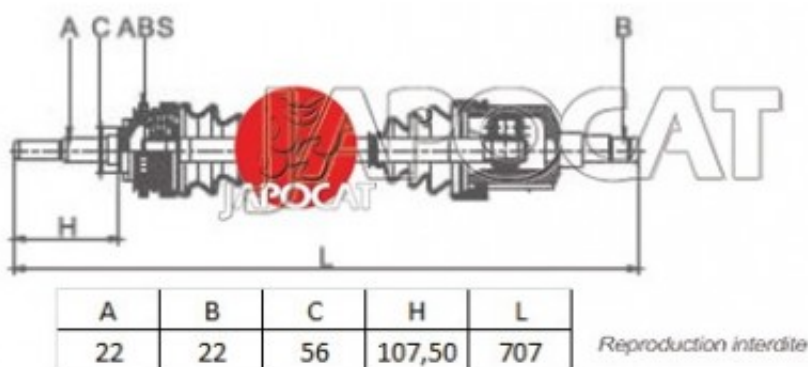

## Fiche produit détaillée

Article : **CARDAN Gauche Complet**

Aucune  
image  
disponible

**Summary** Ext: 22 cannelures / Int: 22 cannelures - Sans bague ABS  
De 01/1987 à 03/1995

**Pricelist**

**Features**

**Description**