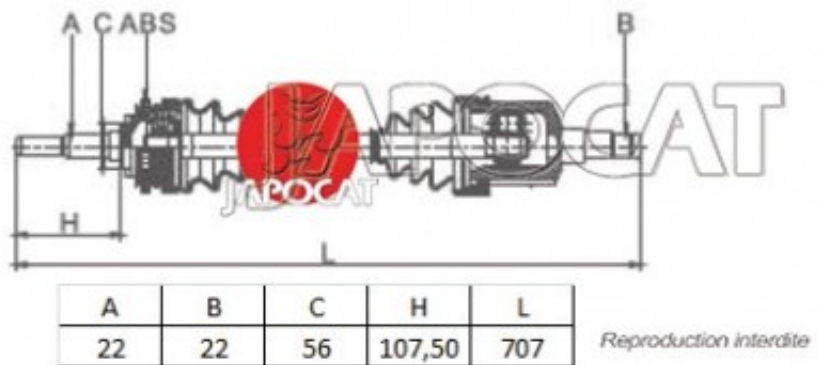

Fiche produit détaillée

Article : **CARDAN Gauche Complet**

Aucune
image
disponible

Summary Ext: 22 cannelures / Int: 22 cannelures - Sans bague ABS

De 01/1999 à 12/2006

Pricelist

Features

Description