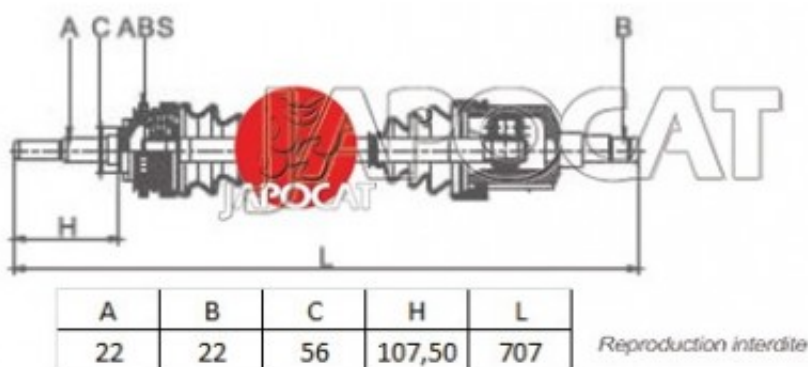

Fiche produit détaillée

Article : **CARDAN Gauche Complet**

Aucune
image
disponible

Summary Ext: 22 cannelures / Int: 22 cannelures - Sans bague ABS
De 01/1993 à 08/1999

Pricelist

Features

Description