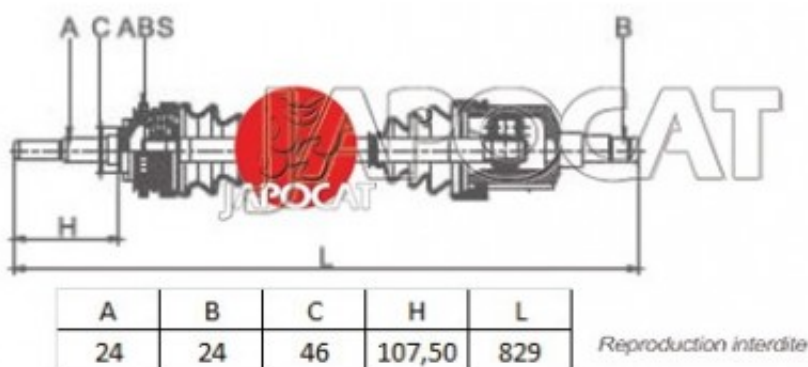

### Article : CARDAN Droit Complet

Aucune  
image  
disponible

**Summary** Ext: 24 cannelures / Int: 24 cannelures - Sans bague ABS  
De 01/1993 à 08/1999

**Pricelist**

**Features**

**Description**