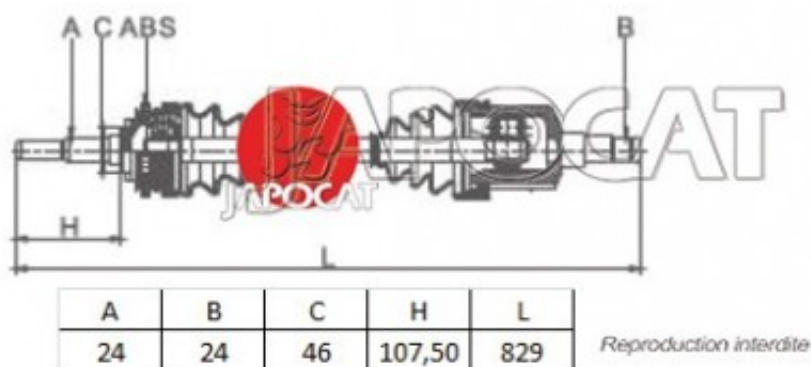

Fiche produit détaillée

Article : CARDAN Droit Complet

Aucune
image
disponible

Summary Ext: 24 cannelures / Int: 24 cannelures - Sans bague ABS

A partir de 10/2000

Pricelist

Features

Description