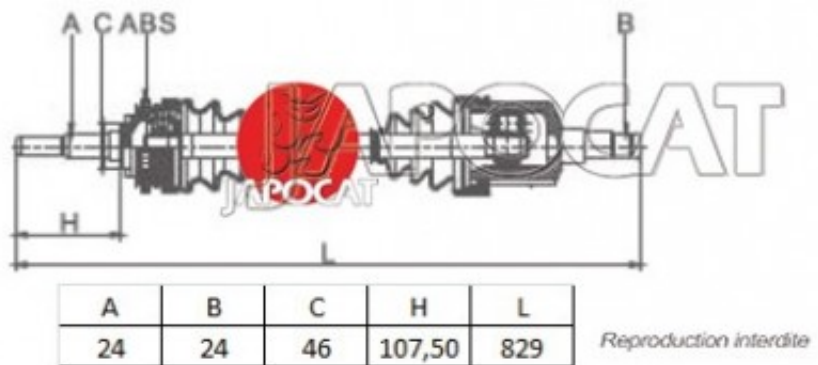

Fiche produit détaillée

Article : CARDAN Droit Complet

Aucune
image
disponible

Summary Ext: 24 cannelures / Int: 24 cannelures - Sans bague ABS

De 01/1999 à 12/2006

Pricelist

Features

Description